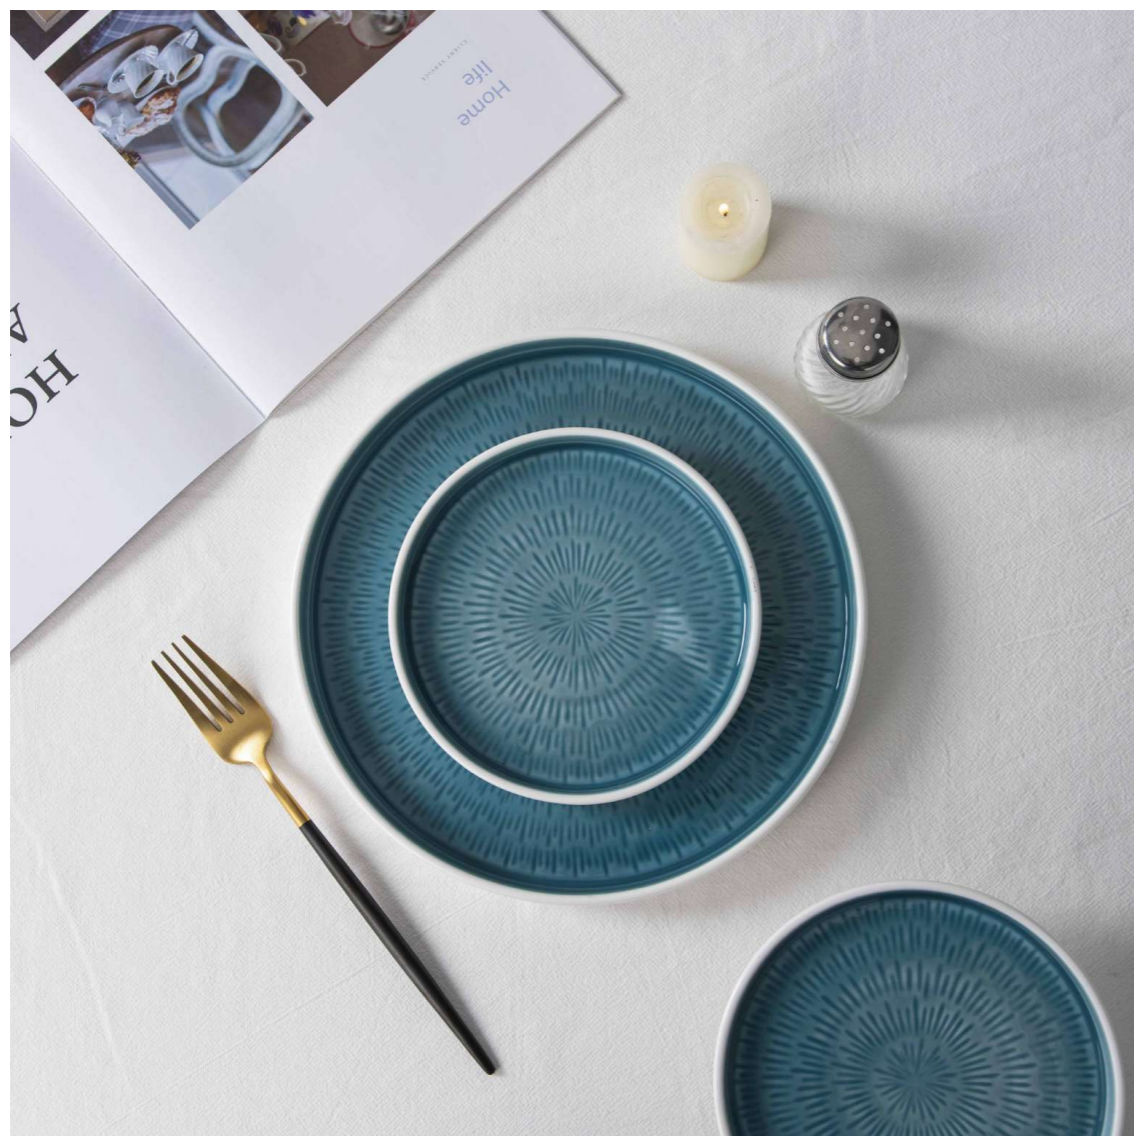

PRE-SALE

Ocean Blue (Light/Dark) Reactive Glaze

T8603072 12*12*1.9
T8603070 15.5*15.5*1.9
T8603068 20.3*20.3*1.9
T8603067 23.9*23.9*2.4
T8603066 27.9*27.9*2.4

T8603073 12*12*5.4
T8603071 15.5*15.5*5.8
T8603069 20.3*20.3*7.5

T8603077 23.7*23.7*5.1

T8603074 35.7*17.3*2.5

T8603074 35.7*17.3*2.5

T8603075 35.7*17.3*2.8

T8603048 15.4*15.4*6.9
T8603046 20*20*8

T8603052 18.2*18.2*5
T8603050 22.5*22.5*6

T8603062 10*10*5.7